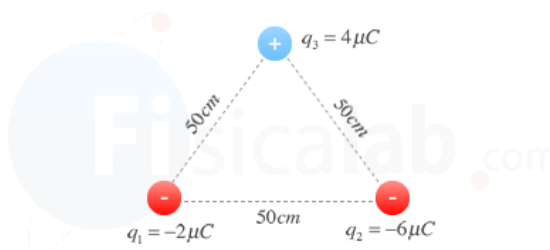

Ministerio de Educación
Dirección Regional de Panamá centro
Instituto América.

Temario de Reválida de 12°.

Prof. Elpidio Mora.

El examen tendrá un valor de 100 puntos.

Presentarse en la plataforma teams,

El examen está programado para el **viernes 3 de diciembre de 2021** d.C.

de 8:00am a 9:00 am

Fuerza eléctrica.

- Ley de las cargas
- Clasificación de los Materiales según Sus propiedades eléctricas.
- Ley de Coulomb.
  - Fuerzas eléctricas sobre una carga.